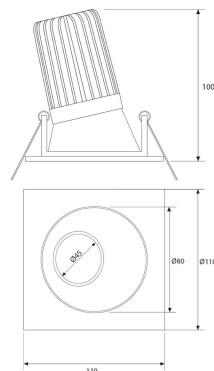

**SPOT CUADRADO CONCAVO ASIMETRICO**  
**NEGRO MATE Ø100MM LED 10W BLANCO**  
**CALIDO REGULABLE**

**SKU: 793-NM-10BC-D**

**Categorías:** Luminarias de empotrar, Pack Spot de empotrar + bombilla LED, Spots de empotrar

**GALERÍA DE IMÁGENES**

100 mm