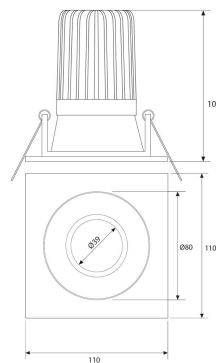

**SPOT CUADRADO CONCAVO BLANCO
MATE Ø100MM LED 10W BLANCO CALIDO**

SKU: 792-BM-10BC

Categorías: Luminarias de empotrar, Pack Spot de empotrar + bombilla LED, Spots de empotrar

GALERÍA DE IMÁGENES

100 mm