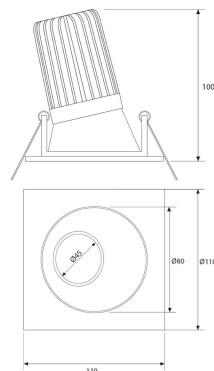

SPOT CUADRADO CONCAVO ASIMETRICO
BLANCO MATE Ø100MM LED 10W BLANCO
NEUTRO REGULABLE

SKU: 793-BM-10BN-D

Categorías: Luminarias de empotrar, Pack Spot de empotrar + bombilla LED, Spots de empotrar

GALERÍA DE IMÁGENES

100 mm