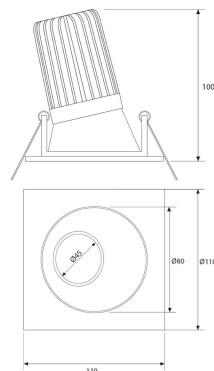

**SPOT CUADRADO CONCAVO ASIMETRICO**  
**BLANCO MATE Ø100MM LED 10W BLANCO**  
**CALIDO REGULABLE**

**SKU: 793-BM-10BC-D**

**Categorías:** Luminarias de empotrar, Pack Spot de empotrar + bombilla LED, Spots de empotrar

**GALERÍA DE IMÁGENES**

100 mm