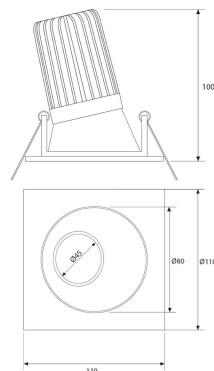

SPOT CUADRADO CONCAVO ASIMETRICO
BLANCO MATE Ø100MM LED 10W BLANCO
NEUTRO

SKU: 793-BM-10BN

Categorías: Luminarias de empotrar, Pack Spot de empotrar + bombilla LED, Spots de empotrar

GALERÍA DE IMÁGENES

100 mm