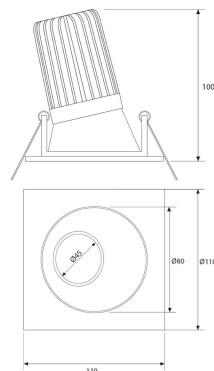

**SPOT CUADRADO CONCAVO ASIMETRICO**  
**BLANCO MATE Ø100MM LED 10W BLANCO**  
**CALIDO**

**SKU: 793-BM-10BC**

**Categorías:** Luminarias de empotrar, Pack Spot de empotrar + bombilla LED, Spots de empotrar

**GALERÍA DE IMÁGENES**

100 mm