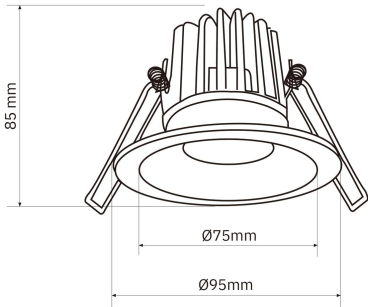

El montaje es sencillo y seguro gracias a su **sistema empotrable**, con un **diámetro de corte de 80 mm** y **dimensiones de Ø95 x 85 mm**, garantizando un acabado limpio e integrado en cualquier tipo de techo.

**Características**

**Datos**

Apertura del spot	90°
CRI	>80
Tensión	220-240V AC
Frecuencia	50/60 Hz
Factor de potencia	>0,95
Regulable	Sí, TRIAC (0-10V / 1-10V / DALI opcional bajo pedido)
Material del cuerpo	Aluminio de fundición
Acabado	Negro mate
Orientabilidad	Fija
Grado de protección	IP44
Clase eléctrica	Clase II
Vida útil	35.000 h (L80 B10)
Temperatura de trabajo	-20°C / +45°C
Diámetro de corte	Ø80 mm
Dimensiones	Ø95 × 85 mm

**GALERÍA DE IMÁGENES**

Ø80 mm

Ø80 mm

1

2

3

4

5