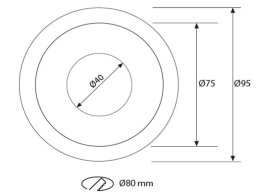

El montaje es sencillo y seguro gracias a su **sistema empotrable**, con un **diámetro de corte de 80 mm** y **dimensiones de Ø95 x 85 mm**, garantizando un acabado limpio e integrado en cualquier tipo de techo.

### Especificaciones técnicas

Características	Datos
Referencia	787
Potencia	10W
Fuente de luz	LED COB Citizen
Driver	AcTEC
Flujo luminoso	765 lm
Temperatura de color	4000K (blanco neutro)
Óptica del LED	30°

**Características**

**Datos**

Apertura del spot	90°
CRI	>80
Tensión	220-240V AC
Frecuencia	50/60 Hz
Factor de potencia	>0,95
Regulable	Sí, TRIAC (0-10V / 1-10V / DALI opcional bajo pedido)
Material del cuerpo	Aluminio de fundición
Acabado	Negro mate
Orientabilidad	Fija
Grado de protección	IP44
Clase eléctrica	Clase II
Vida útil	35.000 h (L80 B10)
Temperatura de trabajo	-20°C / +45°C
Diámetro de corte	Ø80 mm
Dimensiones	Ø95 × 85 mm

**GALERÍA DE IMÁGENES**

Ø80 mm

Ø80 mm

1

2

3

4

5