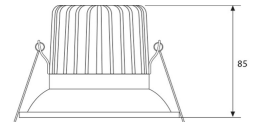

GALERÍA DE IMÁGENES

Ø80 mm