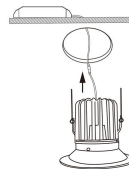

Datos

Óptica del LED	30°
Apertura del spot	90°
CRI	>80
Tensión	220-240V AC
Frecuencia	50/60 Hz
Factor de potencia	>0,95
Regulable	Sí, TRIAC (0-10V / 1-10V / DALI opcional bajo pedido)
Material del cuerpo	Aluminio de fundición
Acabado	Negro mate
Orientabilidad	Fija
Grado de protección	IP44
Clase eléctrica	Clase II
Vida útil	35.000 h (L80 B10)
Temperatura de trabajo	-20°C / +45°C
Diámetro de corte	Ø80 mm
Dimensiones	Ø95 × 85 mm

GALERÍA DE IMÁGENES

Ø80 mm

Ø80 mm

1

2

3

4

5