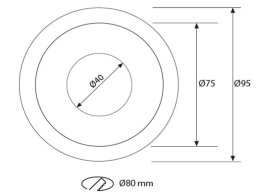

Su instalación es rápida y precisa mediante sistema empotrable, con un **diámetro de corte de 80 mm** y **dimensiones de Ø95 x 85 mm**, ofreciendo un acabado discreto, profesional y perfectamente integrado en el techo.

Datos

Óptica del LED	30°
Apertura del spot	90°
CRI	>80
Tensión	220-240V AC
Frecuencia	50/60 Hz
Factor de potencia	>0,95
Regulable	Sí, TRIAC (0-10V / 1-10V / DALI opcional bajo pedido)
Material del cuerpo	Aluminio de fundición
Acabado	Negro mate
Orientabilidad	Fija
Grado de protección	IP44
Clase eléctrica	Clase II
Vida útil	35.000 h (L80 B10)
Temperatura de trabajo	-20°C / +45°C
Diámetro de corte	Ø80 mm
Dimensiones	Ø95 × 85 mm

GALERÍA DE IMÁGENES

Ø80 mm

Ø80 mm

1

2

3

4

5