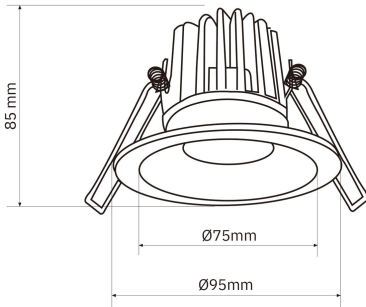

Su instalación es rápida y precisa mediante sistema empotrable, con un **diámetro de corte de 80 mm** y **dimensiones de Ø95 x 85 mm**, ofreciendo un acabado discreto, profesional y perfectamente integrado en el techo.

Datos

Óptica del LED	30°
Apertura del spot	90°
CRI	>80
Tensión	220-240V AC
Frecuencia	50/60 Hz
Factor de potencia	>0,95
Regulable	Sí, TRIAC (0-10V / 1-10V / DALI opcional bajo pedido)
Material del cuerpo	Aluminio de fundición
Acabado	Negro mate
Orientabilidad	Fija
Grado de protección	IP44
Clase eléctrica	Clase II
Vida útil	35.000 h (L80 B10)
Temperatura de trabajo	-20°C / +45°C
Diámetro de corte	Ø80 mm
Dimensiones	Ø95 × 85 mm

GALERÍA DE IMÁGENES

Ø80 mm

Ø80 mm

1

2

3

4

5