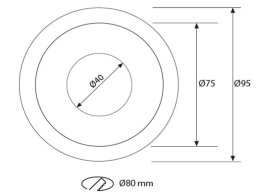

De instalación empotrable, dispone de un **diámetro de corte de 80 mm** y **dimensiones de Ø95 x 85 mm**, lo que facilita un montaje sencillo y un acabado profesional en techos de yeso o escayola.

### Datos

Apertura del spot	90°
CRI	>80
Tensión	220-240V AC
Frecuencia	50/60 Hz
Factor de potencia	>0,95
Regulable	Sí, TRIAC (0-10V / 1-10V / DALI opcional bajo pedido)
Material del cuerpo	Aluminio de fundición
Acabado	Negro mate
Orientabilidad	Fija
Grado de protección	IP44
Clase eléctrica	Clase II
Vida útil	35.000 h (L80 B10)
Temperatura de trabajo	-20°C / +45°C
Diámetro de corte	Ø80 mm
Dimensiones	Ø95 × 85 mm

**GALERÍA DE IMÁGENES**

Ø80 mm

Ø80 mm

1

2

3

4

5