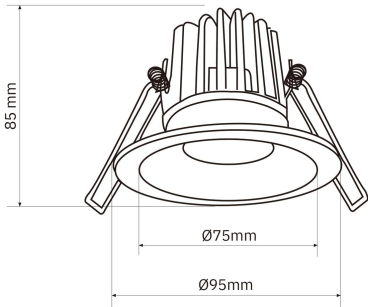

De instalación empotrable, dispone de un **diámetro de corte de 80 mm** y **dimensiones de Ø95 x 85 mm**, lo que facilita un montaje sencillo y un acabado profesional en techos de yeso o escayola.

### Datos

Apertura del spot	90°
CRI	>80
Tensión	220-240V AC
Frecuencia	50/60 Hz
Factor de potencia	>0,95
Regulable	Sí, TRIAC (0-10V / 1-10V / DALI opcional bajo pedido)
Material del cuerpo	Aluminio de fundición
Acabado	Negro mate
Orientabilidad	Fija
Grado de protección	IP44
Clase eléctrica	Clase II
Vida útil	35.000 h (L80 B10)
Temperatura de trabajo	-20°C / +45°C
Diámetro de corte	Ø80 mm
Dimensiones	Ø95 × 85 mm

**GALERÍA DE IMÁGENES**

Ø80 mm

Ø80 mm

1

2

3

4

5