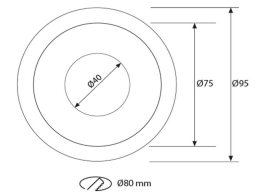

GALERÍA DE IMÁGENES