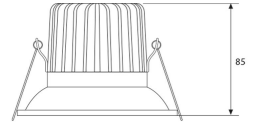

GALERÍA DE IMÁGENES

Ø80mm

1

2