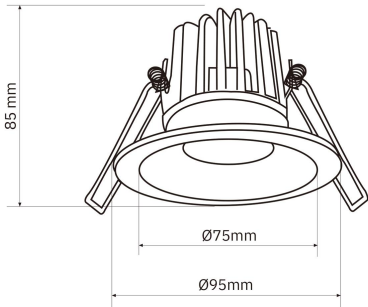

De instalación empotrable, el spot tiene un **diámetro de corte de 80 mm** y unas **dimensiones totales de Ø95 x 85 mm**, lo que facilita su montaje en techos de yeso o escayola con un acabado discreto y profesional.

Características

Datos

Apertura del spot	90°
CRI	>80
Tensión	220-240V AC
Frecuencia	50/60 Hz
Factor de potencia	>0,95
Regulable	Sí, TRIAC (0-10V / 1-10V / DALI opcional bajo pedido)
Material del cuerpo	Aluminio de fundición
Acabado	Blanco mate
Orientabilidad	Fija
Grado de protección	IP44
Clase eléctrica	Clase II
Vida útil	35.000 h (L80 B10)
Temperatura de trabajo	-20°C / +45°C
Diámetro de corte	Ø80 mm
Dimensiones	Ø95 × 85 mm

GALERÍA DE IMÁGENES

Ø80mm

1

2

3

4

5