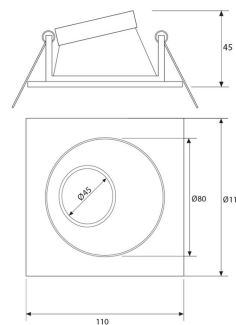

PACK 793-NM + BOMBILLA LED SMD 38° 7W 4000K

SKU: 793-NM-SMD-38-4000

Categorías: Luminarias de empotrar, Pack Spot de empotrar + bombilla LED, Spots de empotrar

GALERÍA DE IMÁGENES

100 mm