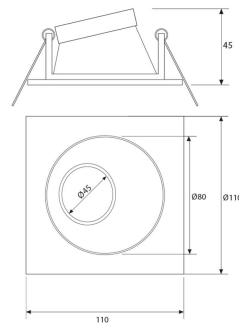

**PACK 793-NM + BOMBILLA LED SMD 38° 7W
4000K REGULABLE**

SKU: 793-NM-SMD-38-4000-D

Categorías: Luminarias de empotrar, Pack Spot de empotrar + bombilla LED, Spots de empotrar

GALERÍA DE IMÁGENES

100 mm