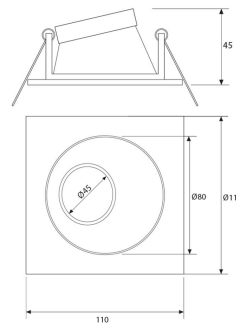

**PACK 793-NM + BOMBILLA LED SMD 38° 7W 3000K**

**SKU: 793-NM-SMD-38-3000**

**Categorías:** Luminarias de empotrar, Pack Spot de empotrar + bombilla LED, Spots de empotrar

**GALERÍA DE IMÁGENES**

100 mm