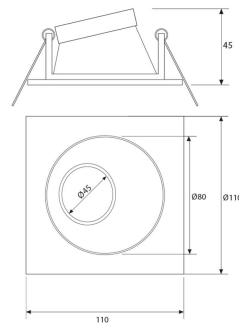

**PACK 793-NM + BOMBILLA LED SMD 38° 7W  
3000K REGULABLE**

**SKU: 793-NM-SMD-38-3000-D**

**Categorías:** Luminarias de empotrar, Pack Spot de empotrar + bombilla LED, Spots de empotrar

**GALERÍA DE IMÁGENES**

100 mm