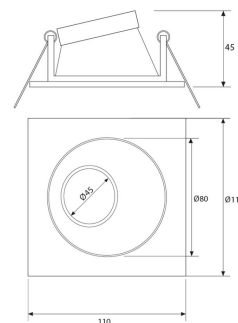

PACK 793-NM + BOMBILLA LED SMD 38° 7W 2700K

SKU: 793-NM-SMD-38-2700

Categorías: Luminarias de empotrar, Pack Spot de empotrar + bombilla LED, Spots de empotrar

GALERÍA DE IMÁGENES

100 mm