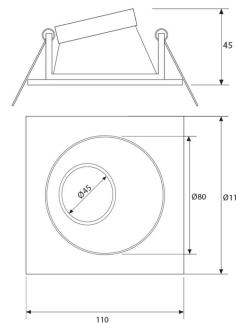

**PACK 793-NM + BOMBILLA LED SMD 120°
7W 6000K REGULABLE**

SKU: 793-NM-SMD-120-6000D

Categorías: Luminarias de empotrar, Pack Spot de empotrar + bombilla LED, Spots de empotrar

GALERÍA DE IMÁGENES

100 mm