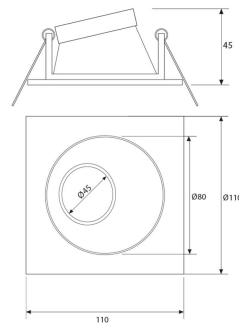

**PACK 793-NM + BOMBILLA LED SMD 120°
7W 2700K REGULABLE**

SKU: 793-NM-SMD-120-2700D

Categorías: Luminarias de empotrar, Pack Spot de empotrar + bombilla LED, Spots de empotrar

GALERÍA DE IMÁGENES

100 mm