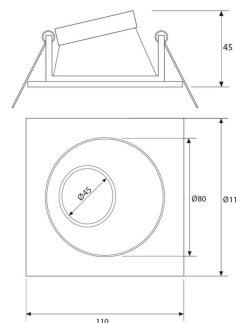

PACK 793-BM + BOMBILLA LED SMD 38° 7W 6000K

SKU: 793-BM-SMD-38-6000

Categorías: Luminarias de empotrar, Pack Spot de empotrar + bombilla LED, Spots de empotrar

GALERÍA DE IMÁGENES

100 mm