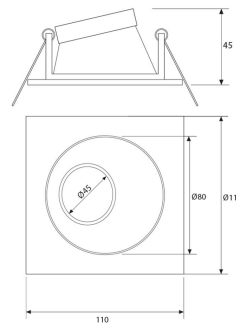

**PACK 793-BM + BOMBILLA LED SMD 38° 7W
6000K REGULABLE**

SKU: 793-BM-SMD-38-6000-D

Categorías: Luminarias de empotrar, Pack Spot de empotrar + bombilla LED, Spots de empotrar

GALERÍA DE IMÁGENES

100 mm