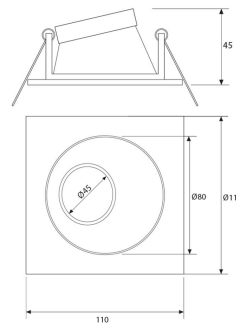

PACK 793-BM + BOMBILLA LED SMD 38° 7W 4000K

SKU: 793-BM-SMD-38-4000

Categorías: Luminarias de empotrar, Pack Spot de empotrar + bombilla LED, Spots de empotrar

GALERÍA DE IMÁGENES

100 mm