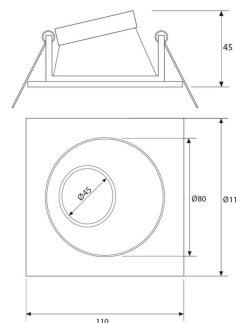

**PACK 793-BM + BOMBILLA LED SMD 38° 7W  
4000K REGULABLE**

**SKU: 793-BM-SMD-38-4000-D**

**Categorías:** Luminarias de empotrar, Pack Spot de empotrar + bombilla LED, Spots de empotrar

**GALERÍA DE IMÁGENES**

100 mm