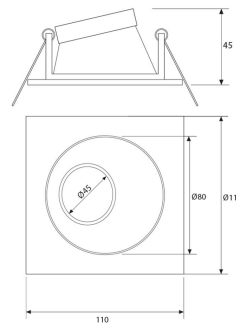

PACK 793-BM + BOMBILLA LED SMD 38° 7W 3000K

SKU: 793-BM-SMD-38-3000

Categorías: Luminarias de empotrar, Pack Spot de empotrar + bombilla LED, Spots de empotrar

GALERÍA DE IMÁGENES

100 mm