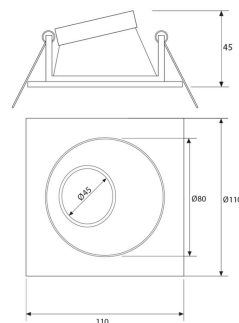

**PACK 793-BM + BOMBILLA LED SMD 38° 7W
3000K REGULABLE**

SKU: 793-BM-SMD-38-3000-D

Categorías: Luminarias de empotrar, Pack Spot de empotrar + bombilla LED, Spots de empotrar

GALERÍA DE IMÁGENES

100 mm