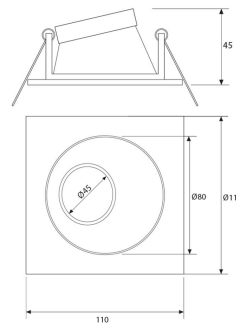

PACK 793-BM + BOMBILLA LED SMD 38° 7W 2700K

SKU: 793-BM-SMD-38-2700

Categorías: Luminarias de empotrar, Pack Spot de empotrar + bombilla LED, Spots de empotrar

GALERÍA DE IMÁGENES

100 mm