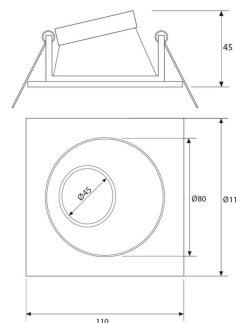

**PACK 793-BM + BOMBILLA LED SMD 38° 7W
2700K REGULABLE**

SKU: 793-BM-SMD-38-2700-D

Categorías: Luminarias de empotrar, Pack Spot de empotrar + bombilla LED, Spots de empotrar

GALERÍA DE IMÁGENES

100 mm