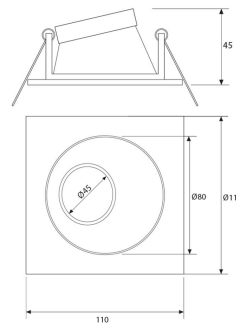

**PACK 793-BM + BOMBILLA LED SMD 120°
7W 6000K REGULABLE**

SKU: 793-BM-SMD-120-6000D

Categorías: Luminarias de empotrar, Pack Spot de empotrar + bombilla LED, Spots de empotrar

GALERÍA DE IMÁGENES

100 mm