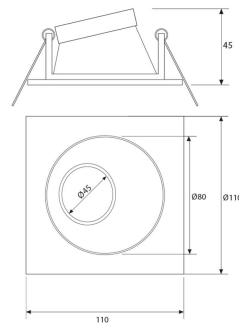

**PACK 793-BM + BOMBILLA LED SMD 120°  
7W 4000K**

**SKU: 793-BM-SMD-120-4000**

**Categorías:** Luminarias de empotrar, Pack Spot de empotrar + bombilla LED, Spots de empotrar

**GALERÍA DE IMÁGENES**

100 mm