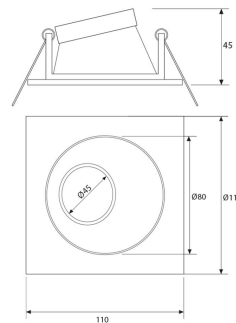

**PACK 793-BM + BOMBILLA LED SMD 120°  
7W 3000K**

**SKU: 793-BM-SMD-120-3000**

**Categorías:** Luminarias de empotrar, Pack Spot de empotrar + bombilla LED, Spots de empotrar

**GALERÍA DE IMÁGENES**

100 mm