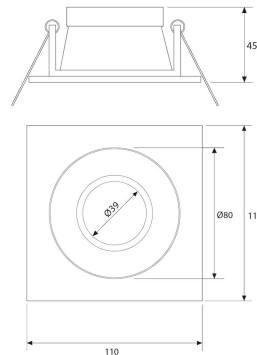

**PACK 792-NM + BOMBILLA LED SMD 38° 7W  
4000K REGULABLE**

**SKU: 792-NM-SMD-38-4000-D**

**Categorías:** Luminarias de empotrar, Pack Spot de empotrar + bombilla LED, Spots de empotrar

**GALERÍA DE IMÁGENES**

100 mm