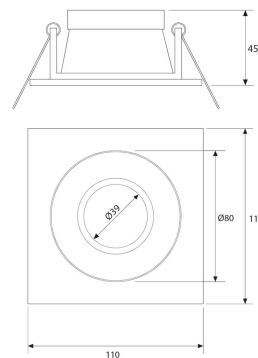

PACK 792-NM + BOMBILLA LED SMD 38° 7W 3000K

SKU: 792-NM-SMD-38-3000

Categorías: Luminarias de empotrar, Pack Spot de empotrar + bombilla LED, Spots de empotrar

GALERÍA DE IMÁGENES

100 mm