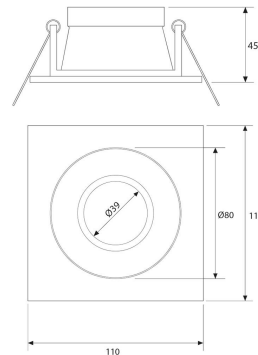

PACK 792-NM + BOMBILLA LED SMD 38° 7W 2700K

SKU: 792-NM-SMD-38-2700

Categorías: Luminarias de empotrar, Pack Spot de empotrar + bombilla LED, Spots de empotrar

GALERÍA DE IMÁGENES

100 mm