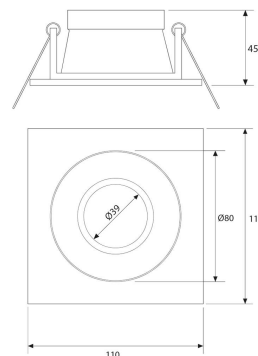

**PACK 792-NM + BOMBILLA LED SMD 120°
7W 6000K REGULABLE**

SKU: 792-NM-SMD-120-6000D

Categorías: Luminarias de empotrar, Pack Spot de empotrar + bombilla LED, Spots de empotrar

GALERÍA DE IMÁGENES

100 mm