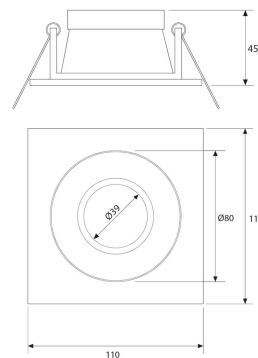

**PACK 792-NM + BOMBILLA LED SMD 120°
7W 4000K**

SKU: 792-NM-SMD-120-4000

Categorías: Luminarias de empotrar, Pack Spot de empotrar + bombilla LED, Spots de empotrar

GALERÍA DE IMÁGENES

100 mm