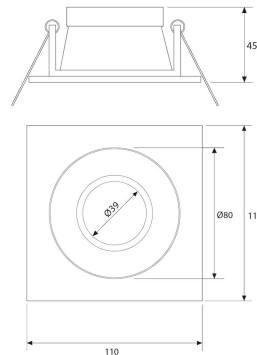

**PACK 792-NM + BOMBILLA LED SMD 120°
7W 4000K REGULABLE**

SKU: 792-NM-SMD-120-4000D

Categorías: Luminarias de empotrar, Pack Spot de empotrar + bombilla LED, Spots de empotrar

GALERÍA DE IMÁGENES

100 mm