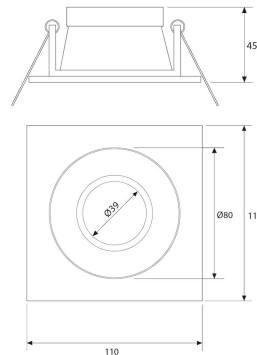

**PACK 792-NM + BOMBILLA LED SMD 120°  
7W 3000K REGULABLE**

**SKU: 792-NM-SMD-120-3000D**

**Categorías:** Luminarias de empotrar, Pack Spot de empotrar + bombilla LED, Spots de empotrar

**GALERÍA DE IMÁGENES**

100 mm