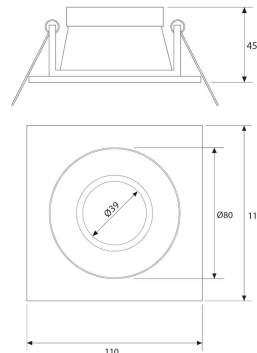

**PACK 792-NM + BOMBILLA LED SMD 120°
7W 2700K REGULABLE**

SKU: 792-NM-SMD-120-2700D

Categorías: Luminarias de empotrar, Pack Spot de empotrar + bombilla LED, Spots de empotrar

GALERÍA DE IMÁGENES

100 mm