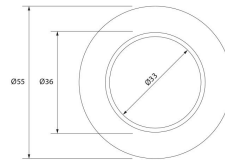

SPOTMINI REDONDO FIJO Ø49MM
MARRON OXIDO

SKU: 193-MO

Categorías: Luminarias de empotrar, Ojos de buey
LED

GALERÍA DE IMÁGENES

Ø49mm