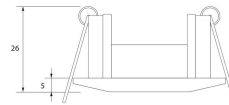

SPOTMINI REDONDO FIJO Ø49MM
MARRON OXIDO

SKU: 193-MO

Categorías: Luminarias de empotrar, Ojos de buey
LED

GALERÍA DE IMÁGENES

Ø49mm