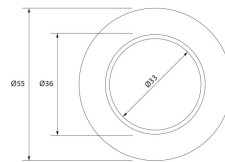

SPOTMINI REDONDO FIJO Ø49MM CROMO

SKU: 193-CR

Categorías: Luminarias de empotrar, Ojos de buey
LED

GALERÍA DE IMÁGENES

Ø49mm