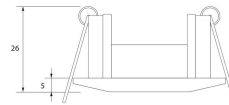

SPOTMINI REDONDO FIJO Ø49MM CROMO

SKU: 193-CR

Categorías: Luminarias de empotrar, Ojos de buey
LED

GALERÍA DE IMÁGENES

Ø49mm