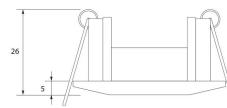

SPOTMINI REDONDO FIJO Ø49MM CROMO MATE

SKU: 193-CM

Categorías: Luminarias de empotrar, Ojos de buey
LED

GALERÍA DE IMÁGENES

Ø49mm