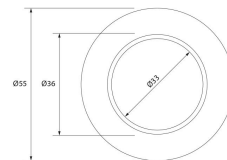

SPOTMINI REDONDO FIJO Ø49MM CROMO MATE

SKU: 193-CM

Categorías: Luminarias de empotrar, Ojos de buey
LED

GALERÍA DE IMÁGENES

Ø49mm