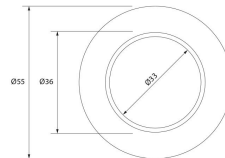

**SPOTMINI REDONDO FIJO Ø49MM BLANCO MATE**

**SKU: 193-BM**

**Categorías:** Luminarias de empotrar, Ojos de buey  
LED

**GALERÍA DE IMÁGENES**

Ø49mm