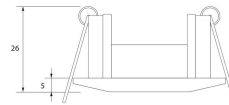

**SPOTMINI REDONDO FIJO Ø49MM BLANCO MATE**

**SKU: 193-BM**

**Categorías:** Luminarias de empotrar, Ojos de buey  
LED

**GALERÍA DE IMÁGENES**

Ø49mm