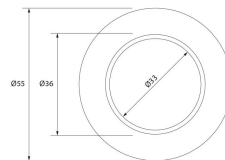

SPOTMINI REDONDO FIJO Ø49MM PAVON

SKU: 193-PV

Categorías: Luminarias de empotrar, Ojos de buey
LED

GALERÍA DE IMÁGENES

Ø49mm