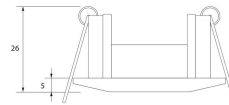

SPOTMINI REDONDO FIJO Ø49MM PAVON

SKU: 193-PV

Categorías: Luminarias de empotrar, Ojos de buey
LED

GALERÍA DE IMÁGENES

Ø49mm