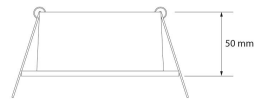

**SPOTMINI REDONDO CONCAVO Ø58MM**  
**GU10 NEGRO MATE**

**SKU: 753-NM**

**Categorías:** Luminarias de empotrar, Ojos de buey  
LED

**GALERÍA DE IMÁGENES**

Ø58 mm