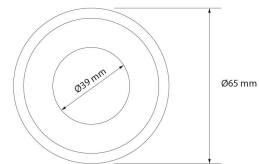

**SPOTMINI REDONDO CONCAVO Ø58MM**  
**GU10 NEGRO MATE**

**SKU: 753-NM**

**Categorías:** Luminarias de empotrar, Ojos de buey  
LED

**GALERÍA DE IMÁGENES**

Ø58 mm