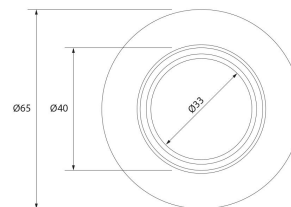

**SPOTMINI REDONDO BASCULANTE Ø58MM  
CROMO**

**SKU: 194-CR**

**Categorías:** Luminarias de empotrar, Ojos de buey  
LED

**GALERÍA DE IMÁGENES**

Ø58 mm