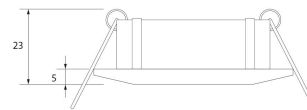

**SPOTMINI REDONDO BASCULANTE Ø58MM  
CROMO**

**SKU: 194-CR**

**Categorías:** Luminarias de empotrar, Ojos de buey  
LED

**GALERÍA DE IMÁGENES**

Ø58 mm