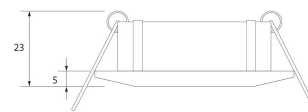

**SPOTMINI REDONDO BASCULANTE Ø58MM
CROMO MATE**

SKU: 194-CM

Categorías: Luminarias de empotrar, Ojos de buey
LED

GALERÍA DE IMÁGENES

Ø58 mm