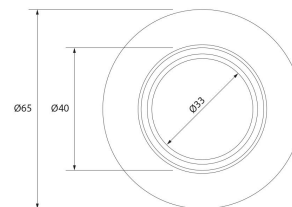

**SPOTMINI REDONDO BASCULANTE Ø58MM
CROMO MATE**

SKU: 194-CM

Categorías: Luminarias de empotrar, Ojos de buey
LED

GALERÍA DE IMÁGENES

Ø58 mm