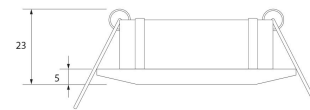

SPOTMINI REDONDO BASCULANTE
58MM PAVON

SKU: 194-PV

Categorías: Luminarias de empotrar, Ojos de buey
LED

GALERÍA DE IMÁGENES

Ø58 mm