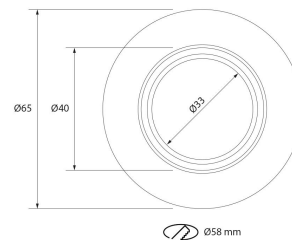

SPOTMINI REDONDO BASCULANTE
58MM PAVON

SKU: 194-PV

Categorías: Luminarias de empotrar, Ojos de buey
LED

GALERÍA DE IMÁGENES

Ø58 mm