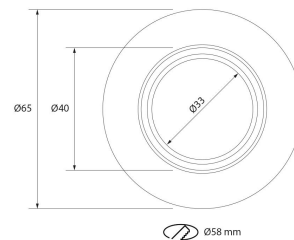

**SPOTMINI REDONDO BASCULANTE**  
**58MM NEGRO MATE**

**SKU: 194-NM**

**Categorías:** Luminarias de empotrar, Ojos de buey  
LED

**GALERÍA DE IMÁGENES**

Ø58 mm