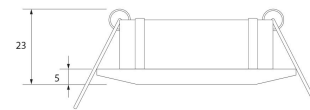

**SPOTMINI REDONDO BASCULANTE**  
**58MM NEGRO MATE**

**SKU: 194-NM**

**Categorías:** Luminarias de empotrar, Ojos de buey  
LED

**GALERÍA DE IMÁGENES**

Ø58 mm