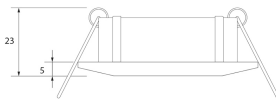

**SPOTMINI CUADRADO BASCULANTE**  
**Ø58MM PAVON**

**SKU: 195-PV**

**Categorías:** Luminarias de empotrar, Ojos de buey  
LED

**GALERÍA DE IMÁGENES**

Ø58 mm