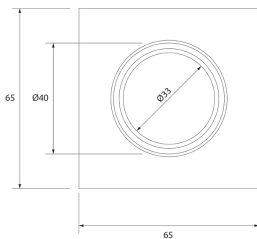

**SPOTMINI CUADRADO BASCULANTE**  
**Ø58MM PAVON**

**SKU: 195-PV**

**Categorías:** Luminarias de empotrar, Ojos de buey  
LED

**GALERÍA DE IMÁGENES**

Ø58 mm