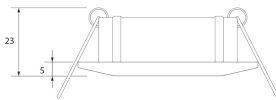

SPOTMINI CUADRADO BASCULANTE
Ø58MM NEGRO

SKU: 195-N

Categorías: Luminarias de empotrar, Ojos de buey
LED

GALERÍA DE IMÁGENES

Ø58 mm