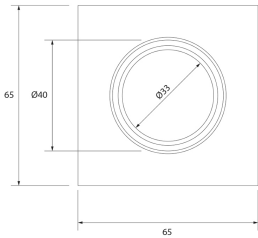

SPOTMINI CUADRADO BASCULANTE
Ø58MM NEGRO

SKU: 195-N

Categorías: Luminarias de empotrar, Ojos de buey
LED

GALERÍA DE IMÁGENES

Ø58 mm