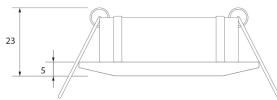

SPOTMINI CUADRADO BASCULANTE
Ø58MM CROMO

SKU: 195-CR

Categorías: Luminarias de empotrar, Ojos de buey
LED

GALERÍA DE IMÁGENES

Ø58 mm