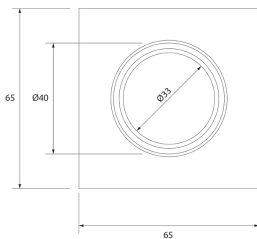

SPOTMINI CUADRADO BASCULANTE
Ø58MM CROMO

SKU: 195-CR

Categorías: Luminarias de empotrar, Ojos de buey
LED

GALERÍA DE IMÁGENES

Ø58 mm