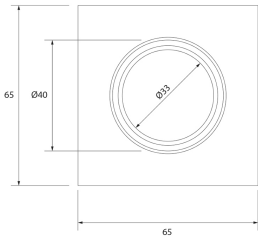

SPOTMINI CUADRADO BASCULANTE
Ø58MM CROMO MATE

SKU: 195-CM

Categorías: Luminarias de empotrar, Ojos de buey
LED

GALERÍA DE IMÁGENES

Ø58 mm