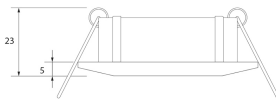

SPOTMINI CUADRADO BASCULANTE
Ø58MM CROMO MATE

SKU: 195-CM

Categorías: Luminarias de empotrar, Ojos de buey
LED

GALERÍA DE IMÁGENES

Ø58 mm